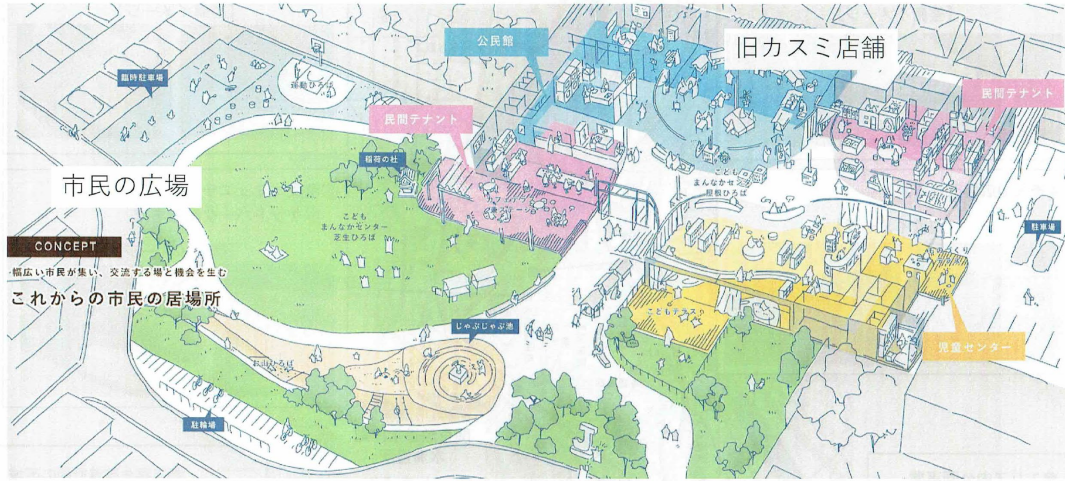

寒いと言っても梅が咲き揃い、この後1カ月もしますと桜の便りが届きはじめます。春はすぐそこです。以上挨拶を終わります。

外部卓話 「街なか再生事業について」 常総市長 神達岳志様

(1)水海道市街地整備事業の概要について

常総市
R7. 2. 19

2月は平和構築と紛争予防月間です

(2) 水海道公民館、水海道児童センター及び市民の広場整備イメージ

常総市
R7.2.19

国際協議会より帰国報告 瀬戸隆海ガバナーエレクト

よいことのために
手を取りあおう

25-26 国際協議会報告
2月9日～13日
ローゼン・シングルクリーク・ホテル

国際協議会のプログラム

2月 9日 18:00-19:30 歓迎レセプション
2月10日 9:00-10:00 開会本会議→会長メッセージ発表
10:00-10:45 ギフトの受け取り
10:45-12:00 分科会(行動計画を前進させる)
12:15-14:00 会長エレクトとの写真撮影・昼食会
14:15-15:15 第2回本会議(新たな地平線を発見しよう)
15:45-17:15 分科会(ロータリーの価値を共有する)
18:00-21:30 ビュッフェ形式の夕食とネットワーキング行事