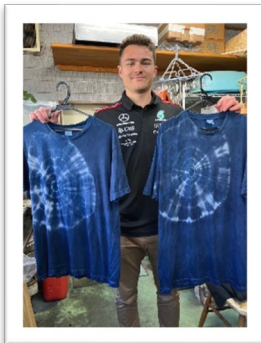

2023 - 2024 年度
水海道ロータリークラブ
国際奉仕委員会事業

水海道 RC ⇄ ツウンバ RC (オーストラリア)

交換学生滞在の写真集

来日から観劇会までの様子を紹介します。10日間にわたりホームステイ先の瀬戸会員、同行された会員及びご家族の皆様、お疲れさまでした。各写真へのコメントは省略しますが、どうぞご覧ください。(写真提供：各会員 編集作成：IT・広報委員会)

東京ディズニーシー

アサヒビール〜つくば JAXA〜しゃぶしゃぶ

左の CD は松坂武会員からお預かりしまして成田到着から観劇会までの写真を取り込みました。交換学生にとって生涯宝物の CD になることでしょう。ツウンバ RC 例会でも紹介されていることと思います。10 日間のご尽力に感謝申し上げます。