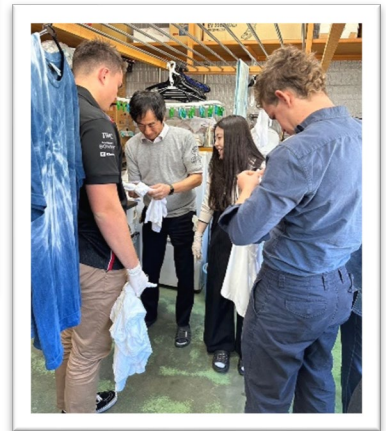

2023 - 2024 年度
水海道ロータリークラブ
国際奉仕委員会事業

水海道 RC ⇄ ツウンバ RC (オーストラリア)

交換学生滞在の写真集

来日から観劇会までの様子を紹介します。10日間にわたりホームステイ先の瀬戸会員、同行された会員及びご家族の皆様、お疲れさまでした。各写真へのコメントは省略しますが、どうぞご覧ください。(写真提供：各会員 編集作成：IT・広報委員会)

東京ディズニーシー

アサヒビール〜つくば JAXA〜しゃぶしゃぶ

左の CD は松坂武会員からお預かりしまして成田到着から観劇会までの写真を取り込みました。交換学生にとって生涯宝物の CD になることでしょう。ツウンバ RC 例会でも紹介されていることと思います。10 日間のご尽力に感謝申し上げます。