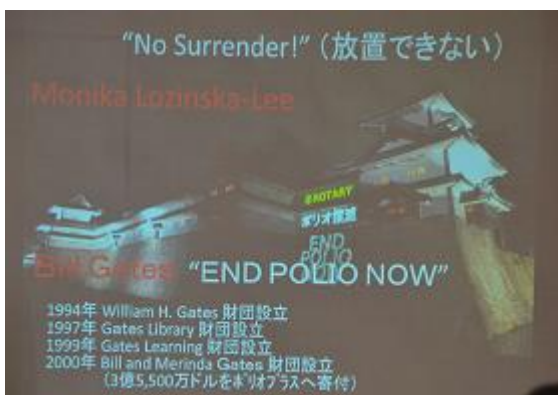

12月は家族月間です
THE WEEKLY REPORT