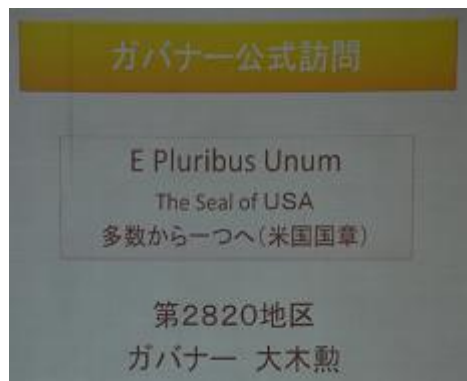

皆様、11月霜月も終わり せわしない12月師走に入りました。師走と申しますと日時が果てる「しはつる」から転じたとされております。師走については次週にさせて戴きます。

本日は、国際ロータリー第2820地区 大木ガバナー始めロータリーの友 地区代表委員 海老沢様、ホームページ運営委員長の齋藤様、渡利第7分区ガバナー補佐は前週に続いて、そして 大竹補佐セクレタリー、荒井補佐セクレタリーの6名の方においでいただきました。大木ガバナー始め皆様有難うございます。

後程クラブ協議会よりお願い申し上げます。以上で終わります。

ガバナー公式訪問

国際ロータリー第2820地区 ガバナー 大木 勲様

12月は家族月間です
THE WEEKLY REPORT

12月は家族月間です
THE WEEKLY REPORT

12月は家族月間です
THE WEEKLY REPORT

出席報告 (登坂 寛委員長)

会員総数	出席者数	欠席者数	賜暇	メイク	出席率
56名	47名	9名	0名	9名	100.00%